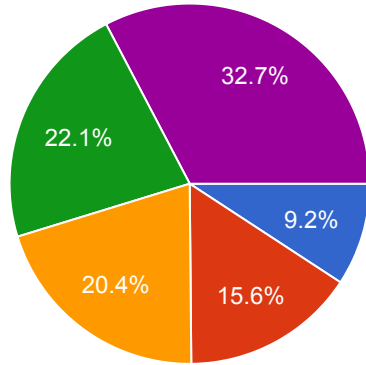

 Copy

355 responses

Toilets and washrooms are hygienic and properly maintained/ शौचालय साफ एवं स्वच्छ हैं तथा स्वच्छता नियमित होती है।

 Copy

358 responses

- STRONGLY AGREE/ बिल्कुल सहमत
- Agree सहमत
- Neutral/ तटस्थ
- Disagree/ असहमत
- Strongly Disagree/ बिल्कुल असहमत