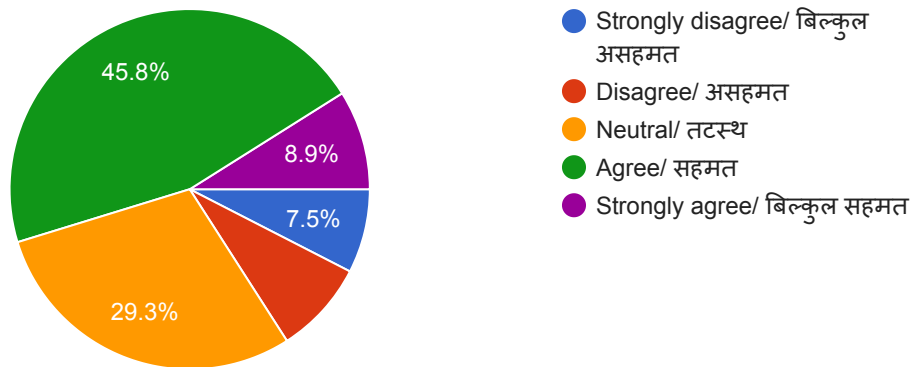

Regular and timely feedback is given on your performance by the teachers/ शिक्षक आपके प्रदर्शन का फीडबैक आपको निरंतर देते हैं।

Copy

356 responses

The evaluation process is fair and unbiased/ मुलायकन प्रक्रिया निष्पक्ष होती हैं।

Copy

358 responses

Feedback on Infrastructure (आधारिक संरचना)

The prescribed books/ reading materials are available in the library/ पुस्तकालय में पाठ्यक्रम की पुस्तकें / पाठ्यसमग्री उपलब्ध है।

Copy

359 responses