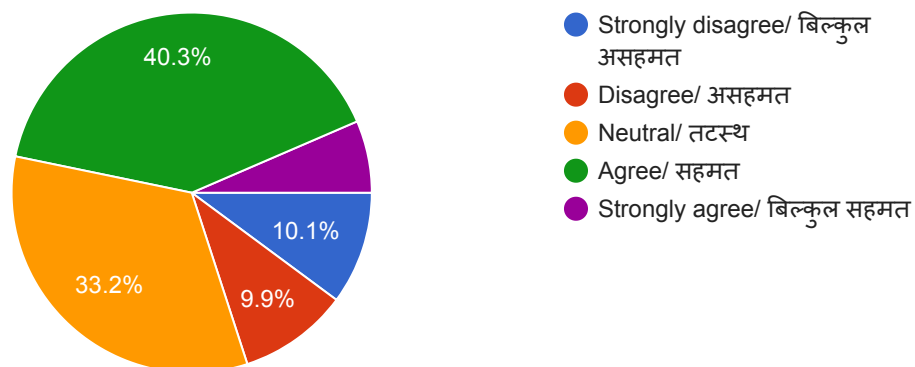

Campus has adequate power supply कैम्पस मे पर्याप्त बिजली आपूर्ति है

Copy

357 responses

Reading room and Common room are available in the the college/ रीडिंग तथा कौमन रूम उपलब्ध है |

Copy

356 responses

The library staff are helpful and cooperative/ पुस्तकालय के कर्मचारी सहायक एवम सहयोगी हैं |

Copy

355 responses