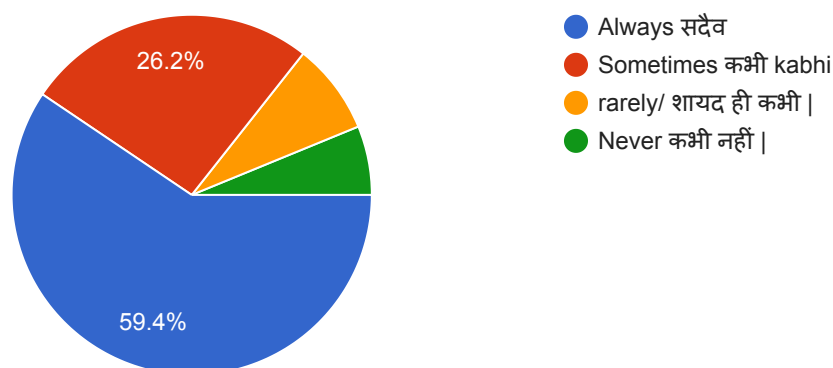

Are adequate efforts made by the college/ teachers to inculcate soft skills, life skills and employability skills to make you ready for the world of work? क्या महाविद्यालय / शिक्षक आपके सॉफ्ट कौशल , जीवन कौशल , एवं रोजगार कौशल को बढ़ाने में तथा कार्य के संसार के लिए आपको तैयार करता है

356 responses

What percentage of teachers use ICT tools such as projectors, multimedia etc while teaching?/ कितने प्रतिशत शिक्षक इन्फॉर्मेशन टेक्नालजी टूल्स जैसे प्रॉजेक्टर, मल्टिमीडिया, इत्यादि का प्रयोग करते हैं

360 responses

Do you feel that you are treated in a dignified way while interacting with majority of the teachers of the Department? विभाग के अधिकांश शिक्षकों का व्यवहार आपके साथ बात करते समय गरिमापूर्ण होता है।

355 responses