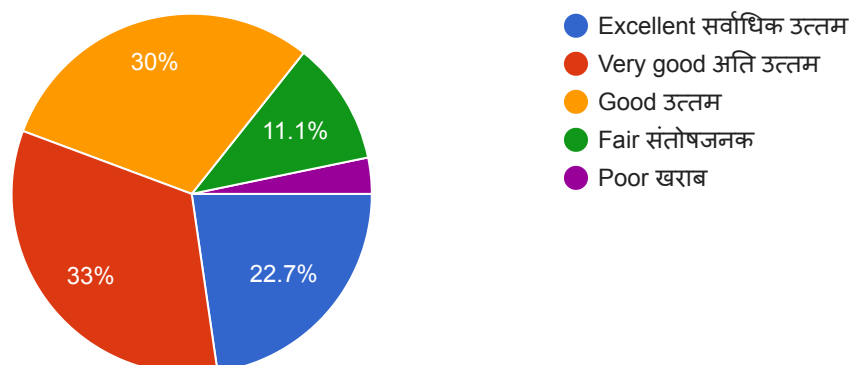

 Copy

368 responses

Feedback on Teaching

The approach of majority of teachers to teaching can best be described as अधिकांश शिक्षको के अध्यापन के प्रति दृष्टिकोण की प्रणाली को कहा जा सकता है _

 Copy

370 responses