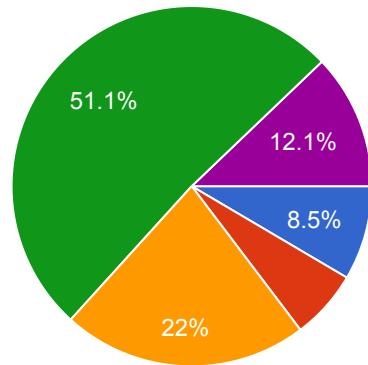

- Strongly disagree/ बिल्कुल असहमत
- Disagree/ असहमत
- Neutral/ तटस्थ
- Agree/ सहमत
- Strongly agree/ बिल्कुल सहमत

This content is neither created nor endorsed by Google. [Report Abuse](#) - [Terms of Service](#) - [Privacy Policy](#).

Google Forms