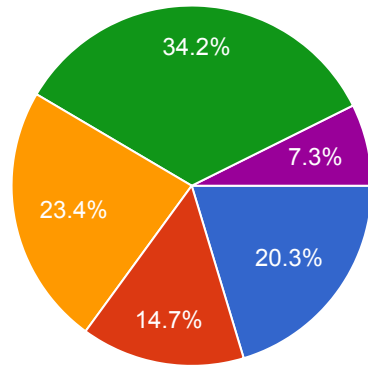

The classrooms are clean and well maintained/कक्षाएँ साफ रहती हैं एवं निरंतर व्यवस्थित रहती हैं।

Copy

354 responses

- Strongly disagree/ बिल्कुल असहमत
- Disagree/ असहमत
- Neutral/ तटस्थ
- Agree/ सहमत
- Strongly agree/ बिल्कुल सहमत

The campus is green and eco friendly/ परिसर हरा और पर्यावरण के अनुकूल है।

Copy

354 responses