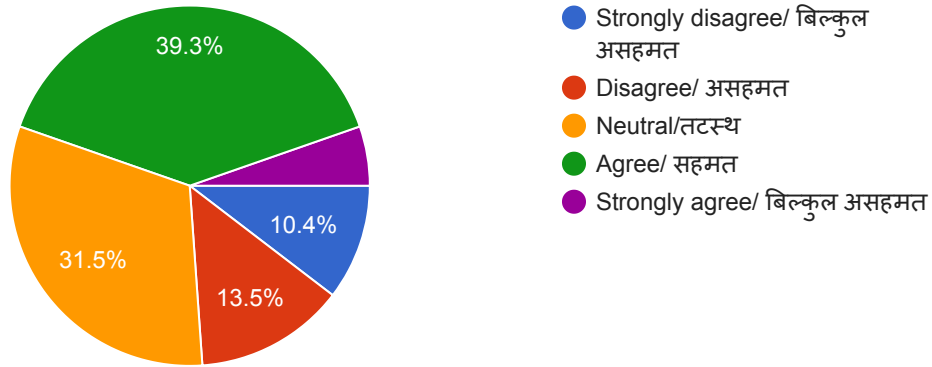

Regular and timely feedback is given on your performance by the teachers/ शिक्षक आपके प्रदर्शन का फीडबैक आपको निरंतर देते हैं।

Copy

356 responses

The evaluation process is fair and unbiased/ मुलायकन प्रक्रिया निष्पक्ष होती हैं।

Copy

358 responses