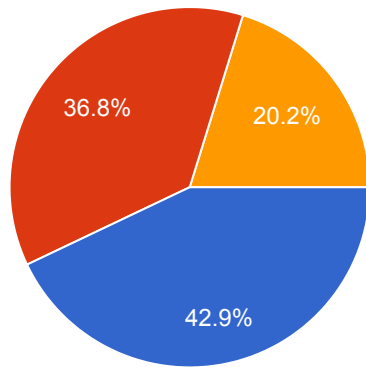

Clean drinking water is available in the campus/ साफ स्वच्छ पीने का पानी परिसर में उपलब्ध है।

 Copy

361 responses

- Yes
- No
- Maybe

Grievances/ problems are redressed/solved well in time/ छात्रों की समस्या सुनी जाती है और हल की जाती है।