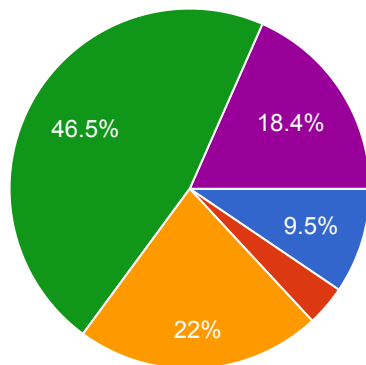

The teacher's attitude towards the students is friendly and helpful/ शिक्षकों का रवैया छात्रों के प्रति मित्रतापूर्ण तथा सहायक होता है |

[Copy](#)

359 responses

- Strongly disagree/ बिल्कुल असहमत |
- Disagree/ असहमत |
- Neutral/ तटस्थ |
- Agree/ सहमत |
- Strongly agree/ बिल्कुल सहमत |