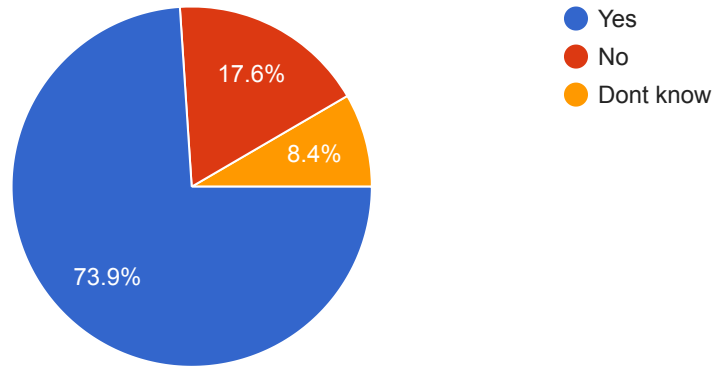

Campus has adequate power supply कैम्पस मे पर्याप्त बिजली आपूर्ति है

Copy

357 responses

Reading room and Common room are available in the the college/ रीडिंग तथा कौमन रूम उपलब्ध है |

Copy

356 responses