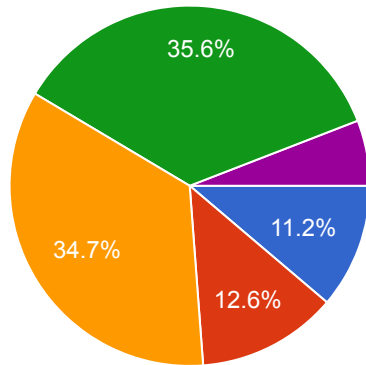

- Strongly disagree
- Disagree
- Neutral
- Agree
- Strongly agree