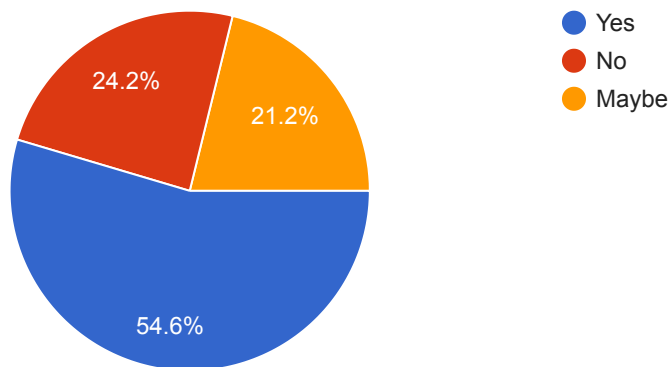

Feedback on Infrastructure (आधारिक संरचना)

The prescribed books/ reading materials are available in the library/ पुस्तकालय में पाठ्यक्रम की पुस्तकें / पाठ्यसमग्री उपलब्ध है।

Copy

359 responses