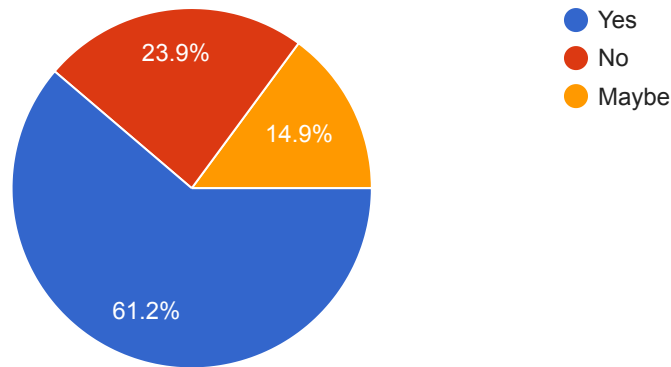

Campus has adequate power supply कैम्पस मे पर्याप्त बिजली आपूर्ति है

 Copy

357 responses

Reading room and Common room are available in the the college/ रीडिंग तथा कौमन रूम उपलब्ध है |

 Copy

356 responses

The library staff are helpful and cooperative/ पुस्तकालय के कर्मचारी सहायक एवम सहयोगी हैं |